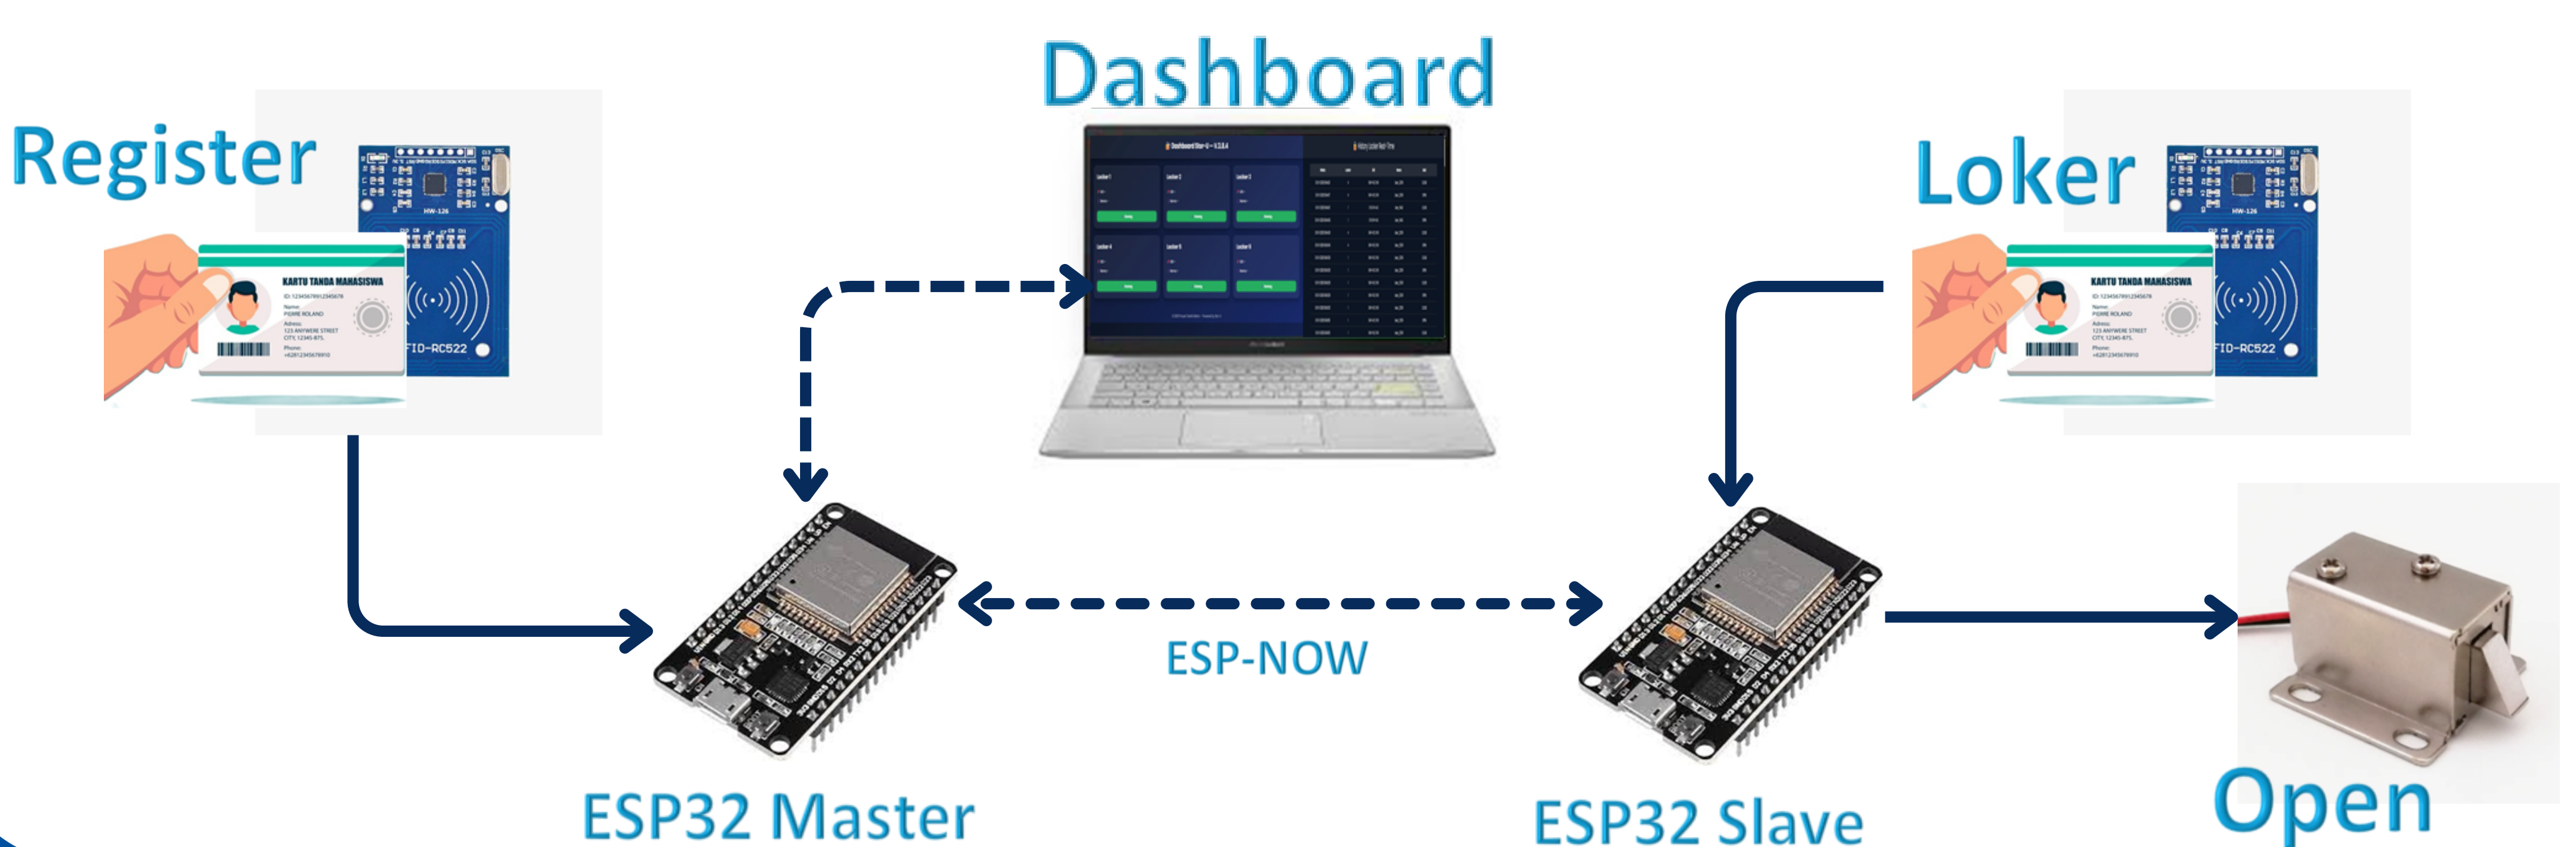

Fitur

- Keamanan penyimpanan barang lebih terjamin.
- *User Friendly* untuk lingkungan kampus.
- Tersedia UI antarmuka / Web Dashboard yang menarik dan interaktif.
- Tersedia Data logger pemakaian yang akurat.
- Akses loker dengan berbagai kartu multifungsi.

NAMA MAHASISWA :

- Jarot Wiwoho (41422110036)
- Raihan Ramandha S. (41422110039)
- Teguh Supriyanto (41421120004)

DOSEN PENGAMPU :

Ketty Siti Salamah, S.T., M.T.
Dian Rusdiyanto, S.T., M.T.