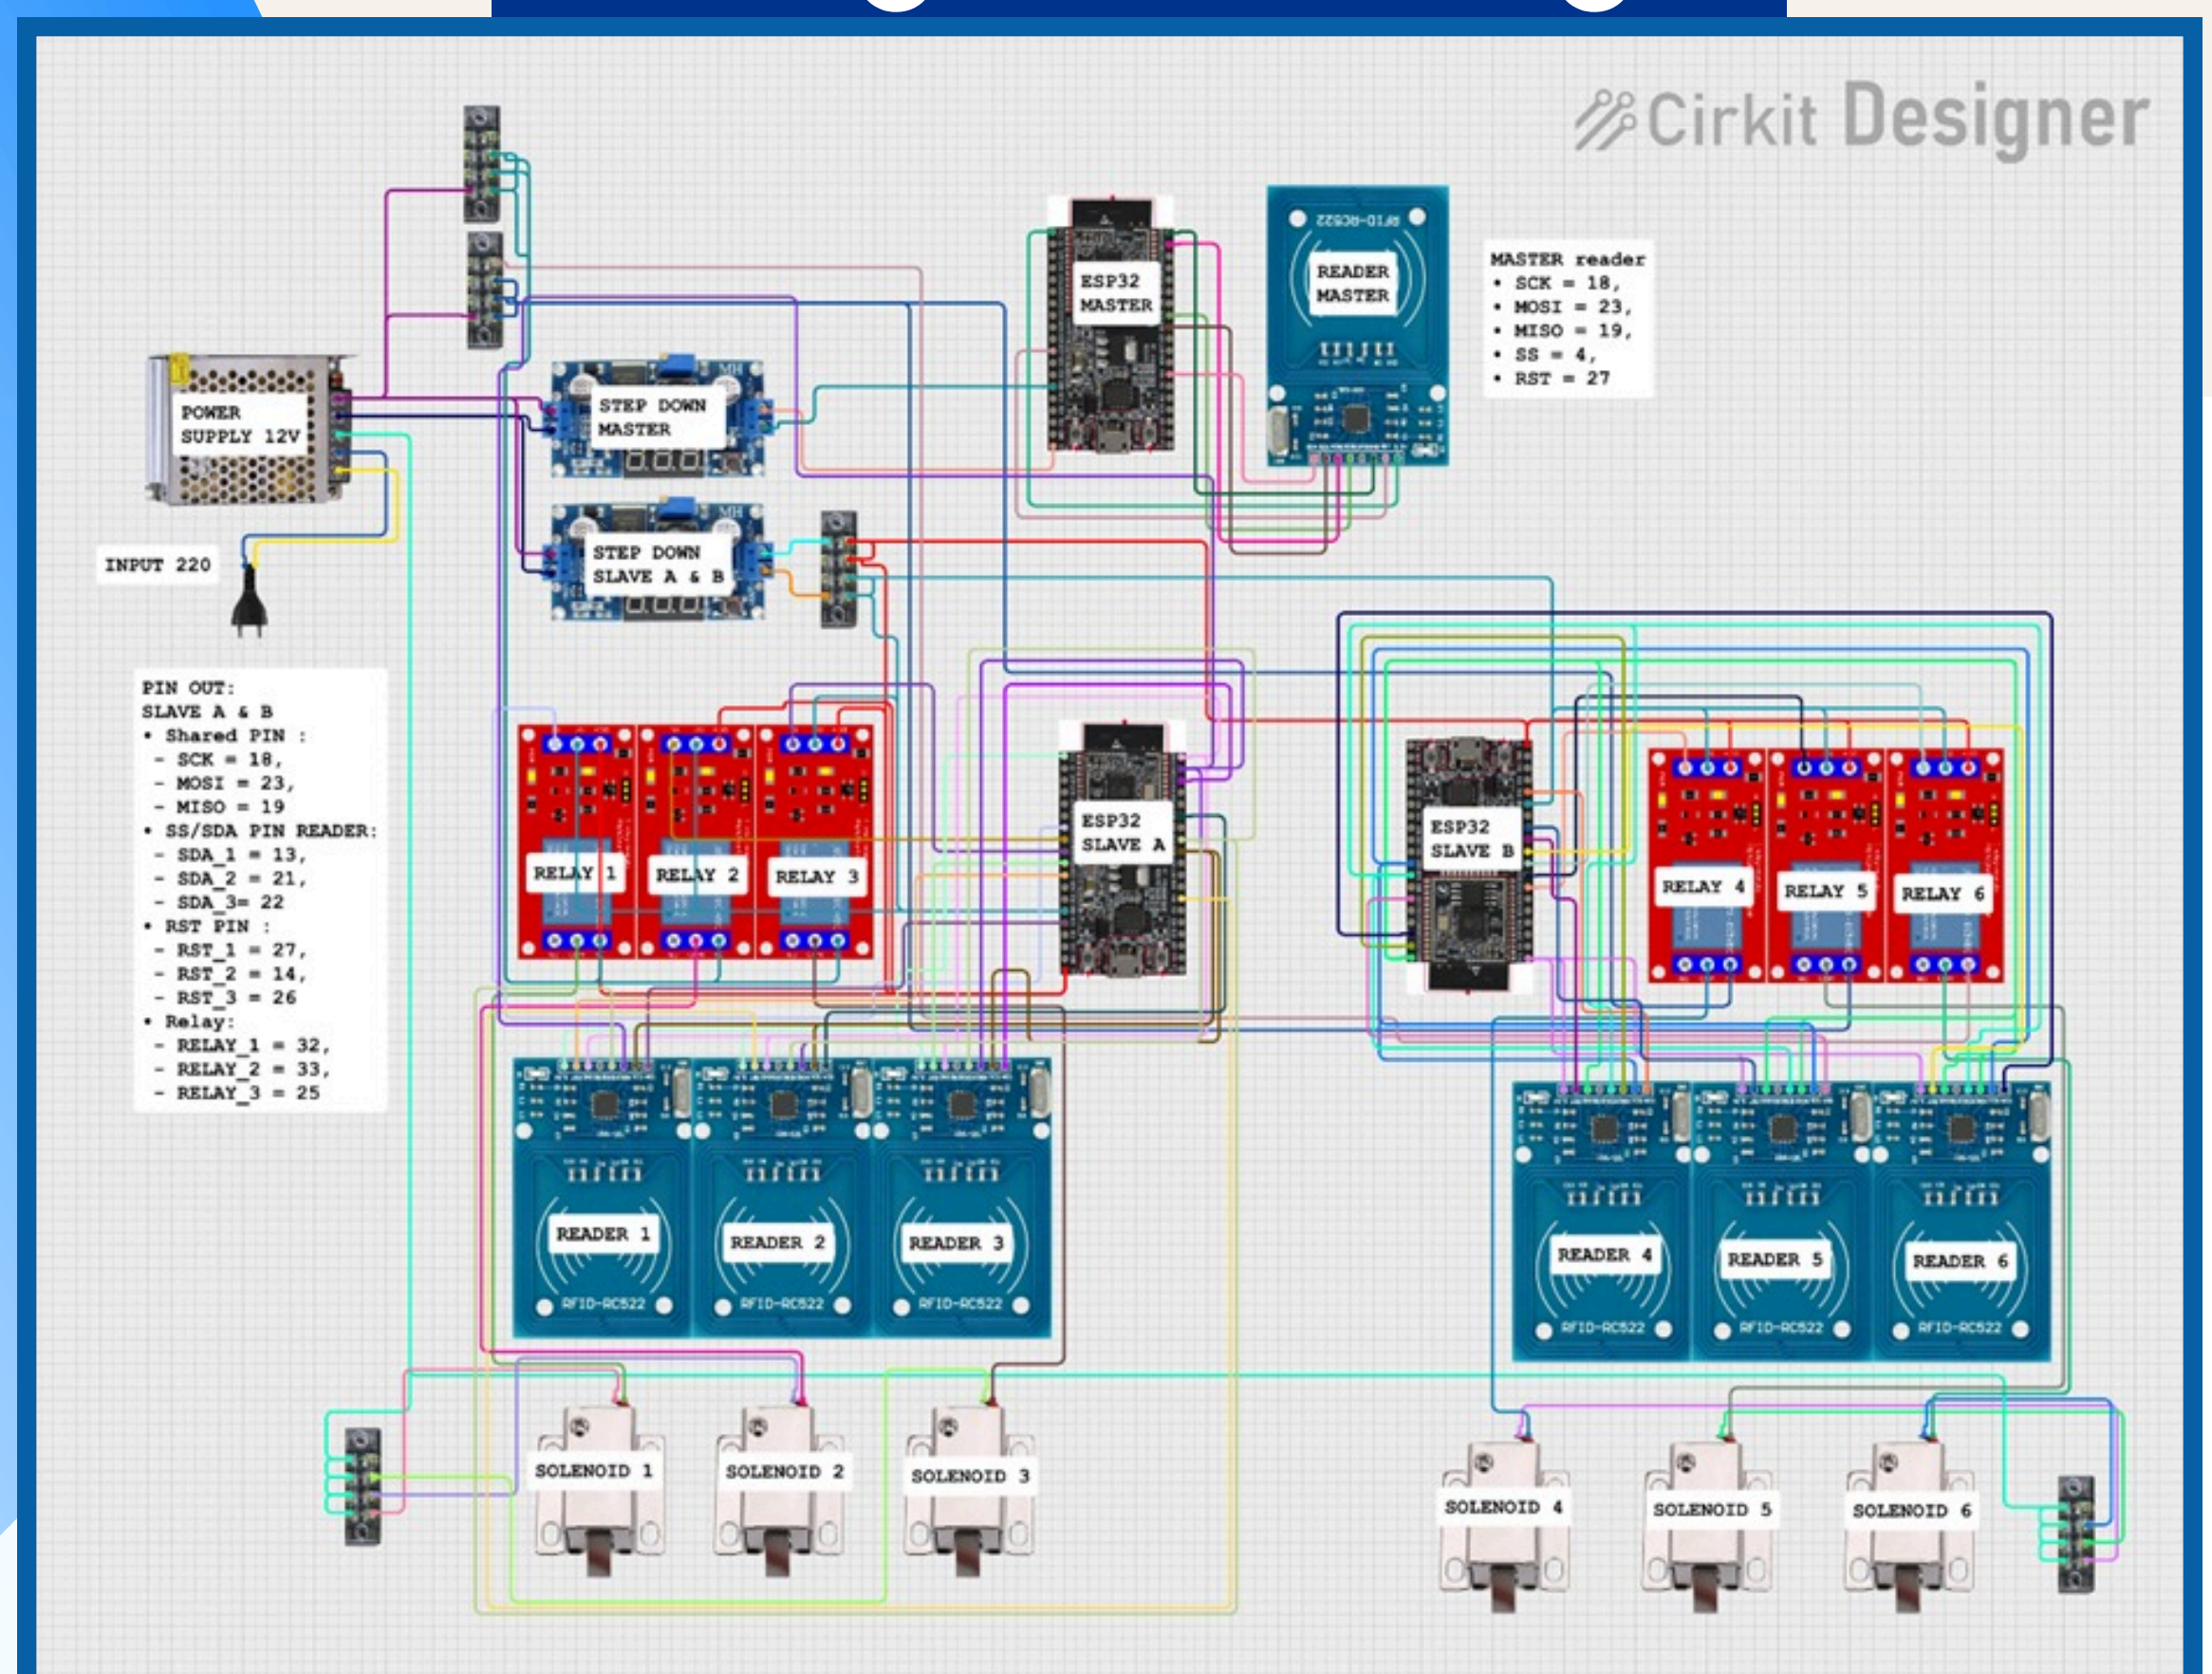

Diagram wiring

Alur Kerja Loker Stor-U