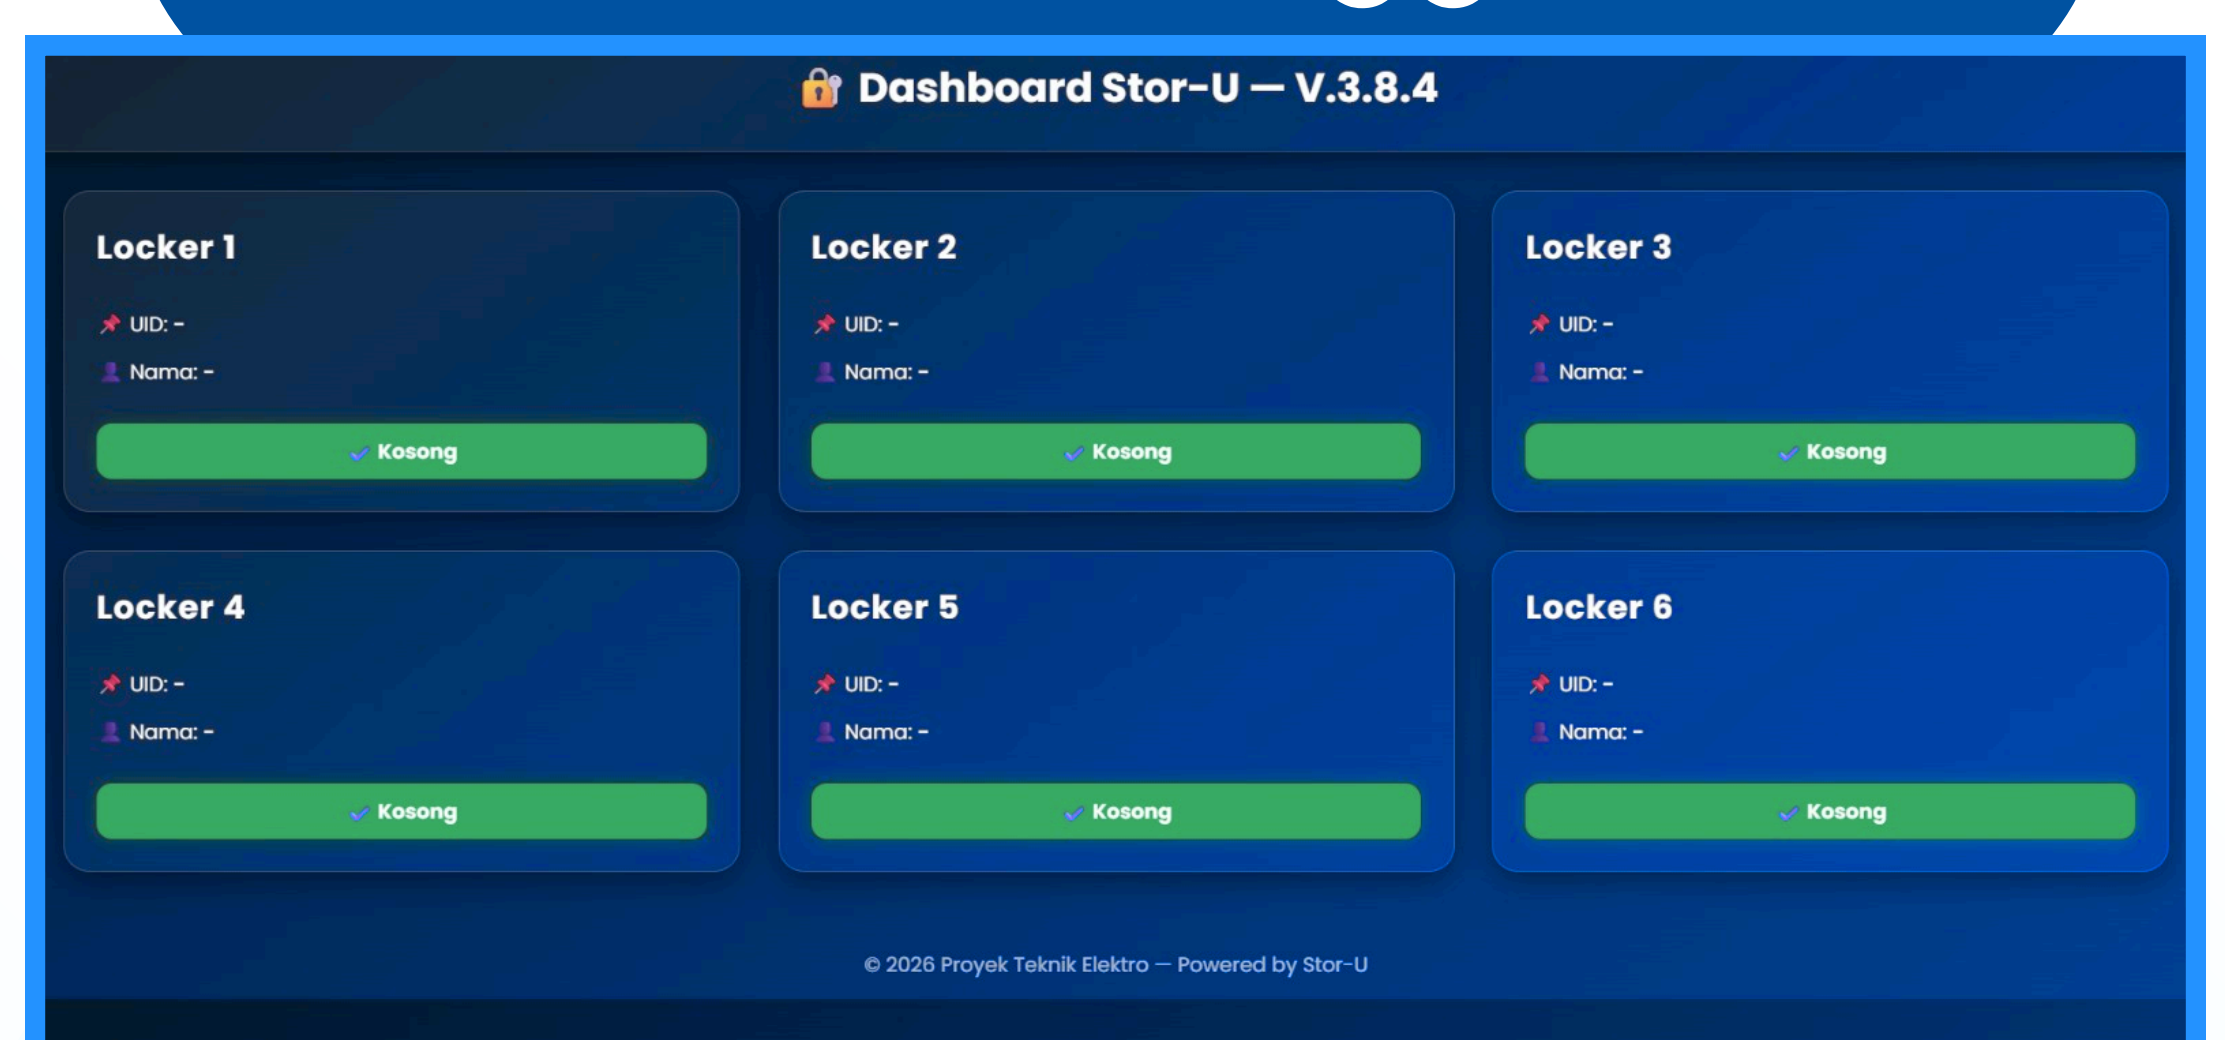

Tampilan Dashboard & Data Logger

History Locker Real-Time

Waktu	Locker	UID	Nama	Aksi
03-01-2026 09:44:21	4	9B-F4-2C-99	User_2C99	CLOSE
03-01-2026 09:44:17	4	9B-F4-2C-99	User_2C99	OPEN
03-01-2026 09:44:13	1	31-03-F4-A3	User_F4A3	CLOSE
03-01-2026 09:44:06	1	31-03-F4-A3	User_F4A3	OPEN
03-01-2026 09:44:00	4	9B-F4-2C-99	User_2C99	CLOSE
03-01-2026 09:43:49	4	9B-F4-2C-99	User_2C99	OPEN
03-01-2026 09:43:39	1	9B-F4-2C-99	User_2C99	CLOSE
03-01-2026 09:43:39	1	9B-F4-2C-99	User_2C99	OPEN
03-01-2026 09:43:39	1	9B-F4-2C-99	User_2C99	CLOSE
03-01-2026 09:43:39	1	9B-F4-2C-99	User_2C99	OPEN
03-01-2026 09:43:30	1	9B-F4-2C-99	User_2C99	CLOSE
03-01-2026 09:43:16	1	9B-F4-2C-99	User_2C99	OPEN